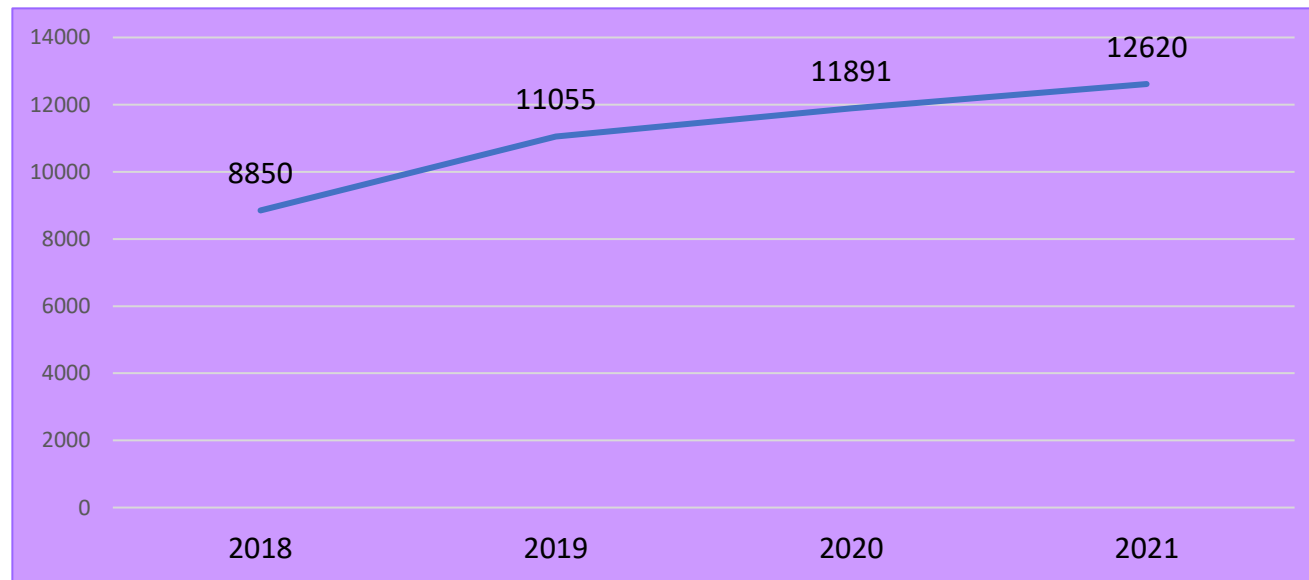

# Violencia familiar

## Violencia familiar

### Comportamiento del delito de violencia familiar en Jalisco (2018-2021)

**Durante los últimos cuatro años, en Jalisco se ha presentado un promedio anual de 11,104 casos de violencia familiar.**

### COMPORTAMIENTO DEL DELITO DE VIOLENCIA FAMILIAR EN JALISCO (ENERO 2021-JUNIO 2022)

**En la entidad se han presentado 6,549 casos en lo que va de 2022, según cifras oficiales.**

Fuente: Plataforma de Seguridad Jalisco; última revisión: 25 de julio de 2022.