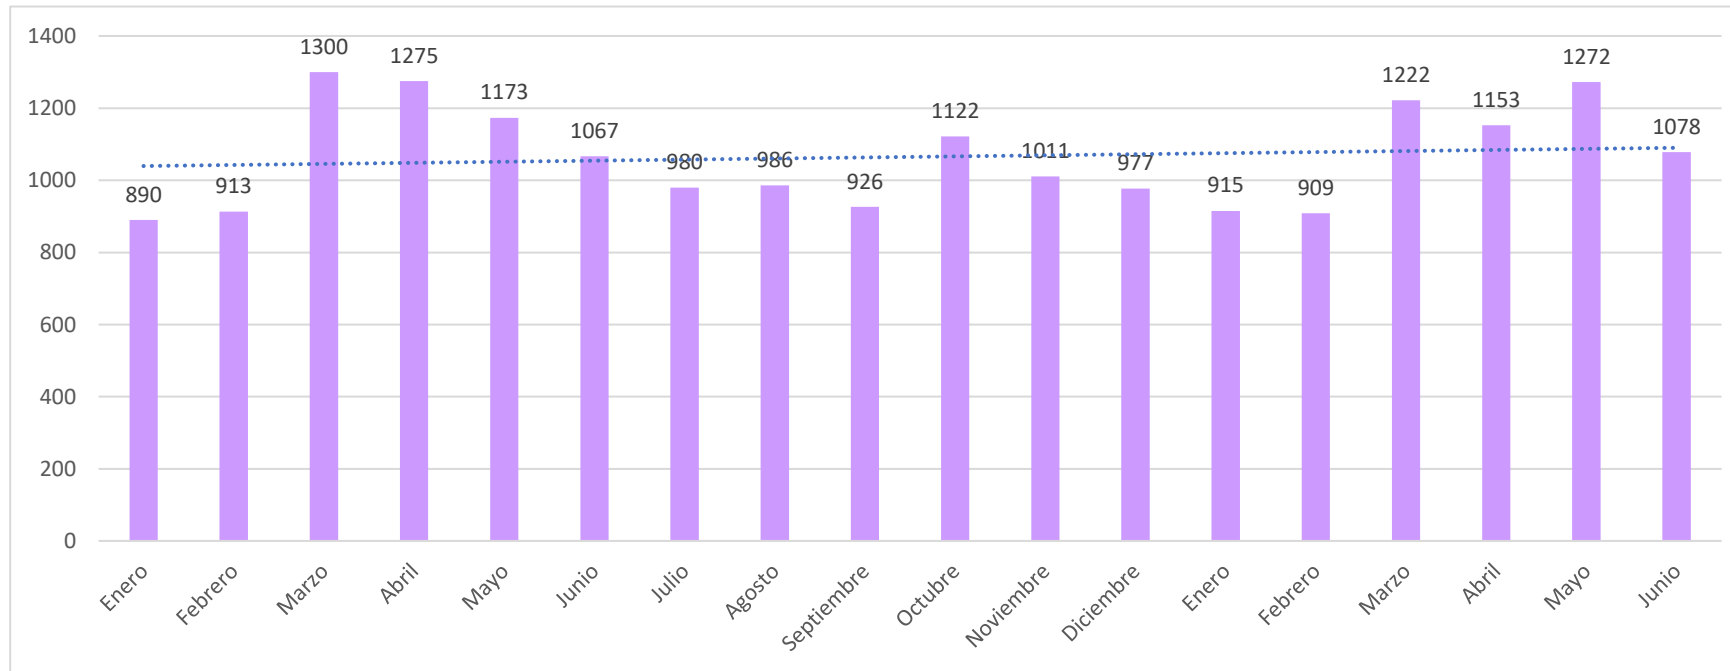

## Violencia familiar

### Comportamiento del delito de violencia familiar en Jalisco (2018-2021)

**Durante los últimos cuatro años, en Jalisco se ha presentado un promedio anual de 11,104 casos de violencia familiar.**

### COMPORTAMIENTO DEL DELITO DE VIOLENCIA FAMILIAR EN JALISCO (ENERO 2021-JUNIO 2022)

**En la entidad se han presentado 6,549 casos en lo que va de 2022, según cifras oficiales.**

Fuente: Plataforma de Seguridad Jalisco; última revisión: 25 de julio de 2022.