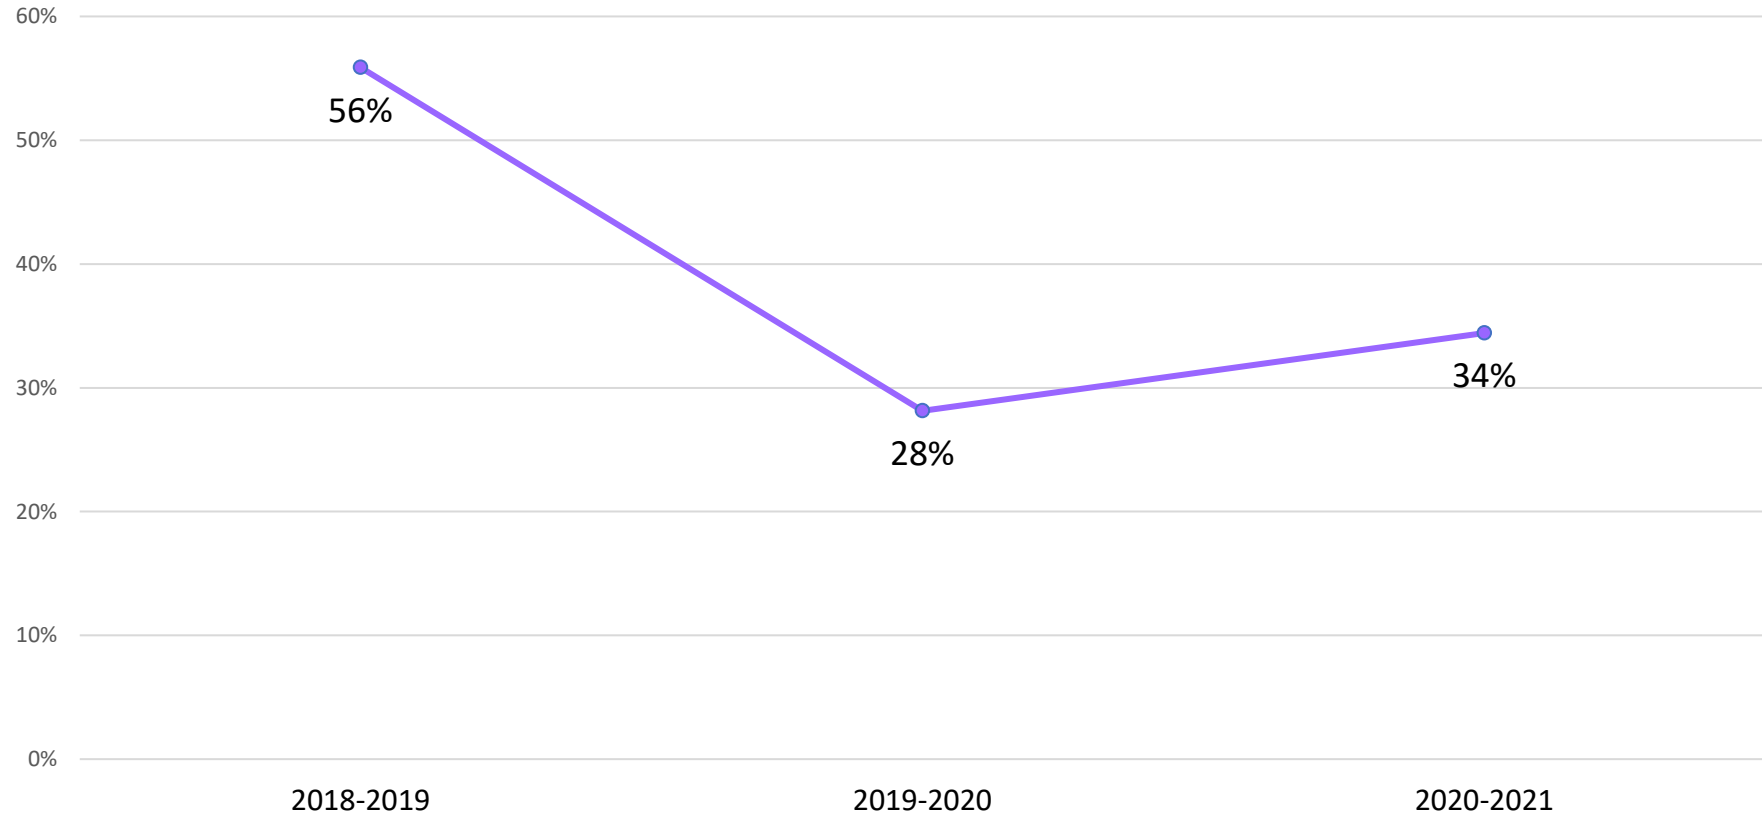

### COMPORTAMIENTO DEL DELITO DE VIOLENCIA FAMILIAR EN JALISCO (ENERO 2021-JUNIO 2022)

**En la entidad se han presentado 6,549 casos en lo que va de 2022, según cifras oficiales.**

Fuente: Plataforma de Seguridad Jalisco; última revisión: 25 de julio de 2022.

## Distribución del delito de violencia familiar en Jalisco, según lugar de ocurrencia (enero-junio 2022)

Fuente: Plataforma de Seguridad Jalisco; última revisión: 25 de julio de 2022.

## Municipios de Jalisco con mayor número de casos de violencia familiar (2022)

Fuente: Instituto de Información Estadística y Geográfica de Jalisco (IIEG) del 1 de enero 2022 al 31 de mayo de 2022.

### COMPORTAMIENTO DEL CRECIMIENTO ANUAL DE LA TASA DE VIOLENCIA FAMILIAR EN JALISCO (2018-2021)

Fuente: Instituto de Información Estadística y Geográfica de Jalisco (IIEG) del 1 de enero 2018 al 31 de diciembre 2021.