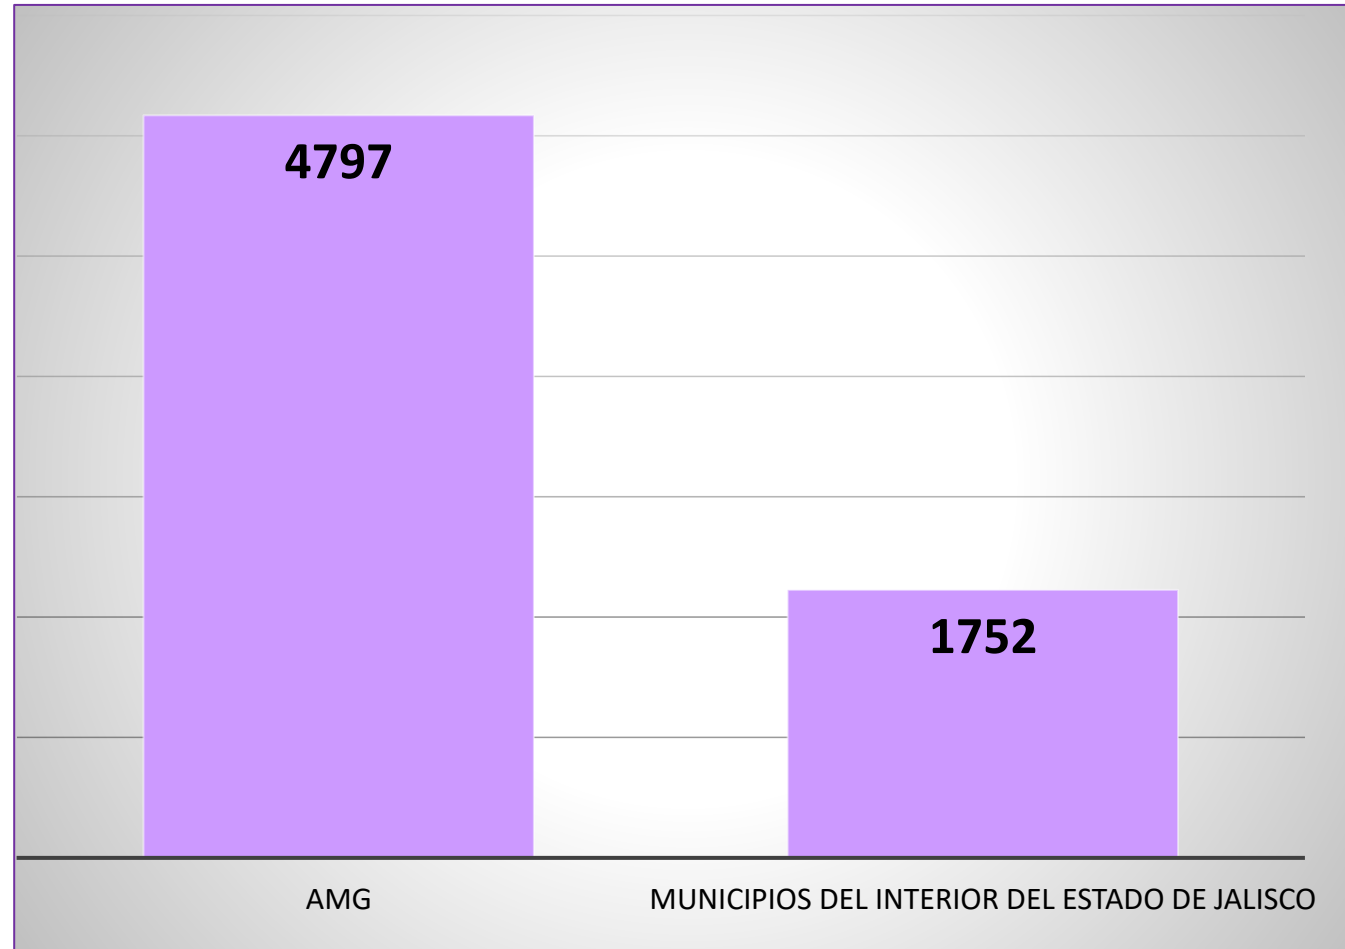

### Comportamiento del delito de violencia familiar en Jalisco (2018-2021)

**Durante los últimos cuatro años, en Jalisco se ha presentado un promedio anual de 11,104 casos de violencia familiar.**

## Violencia familiar

### COMPORTAMIENTO DEL DELITO DE VIOLENCIA FAMILIAR EN JALISCO (ENERO 2021-JUNIO 2022)

**En la entidad se han presentado 6,549 casos en lo que va de 2022, según cifras oficiales.**

Fuente: Plataforma de Seguridad Jalisco; última revisión: 25 de julio de 2022.

## Distribución del delito de violencia familiar en Jalisco, según lugar de ocurrencia (enero-junio 2022)

Fuente: Plataforma de Seguridad Jalisco; última revisión: 25 de julio de 2022.