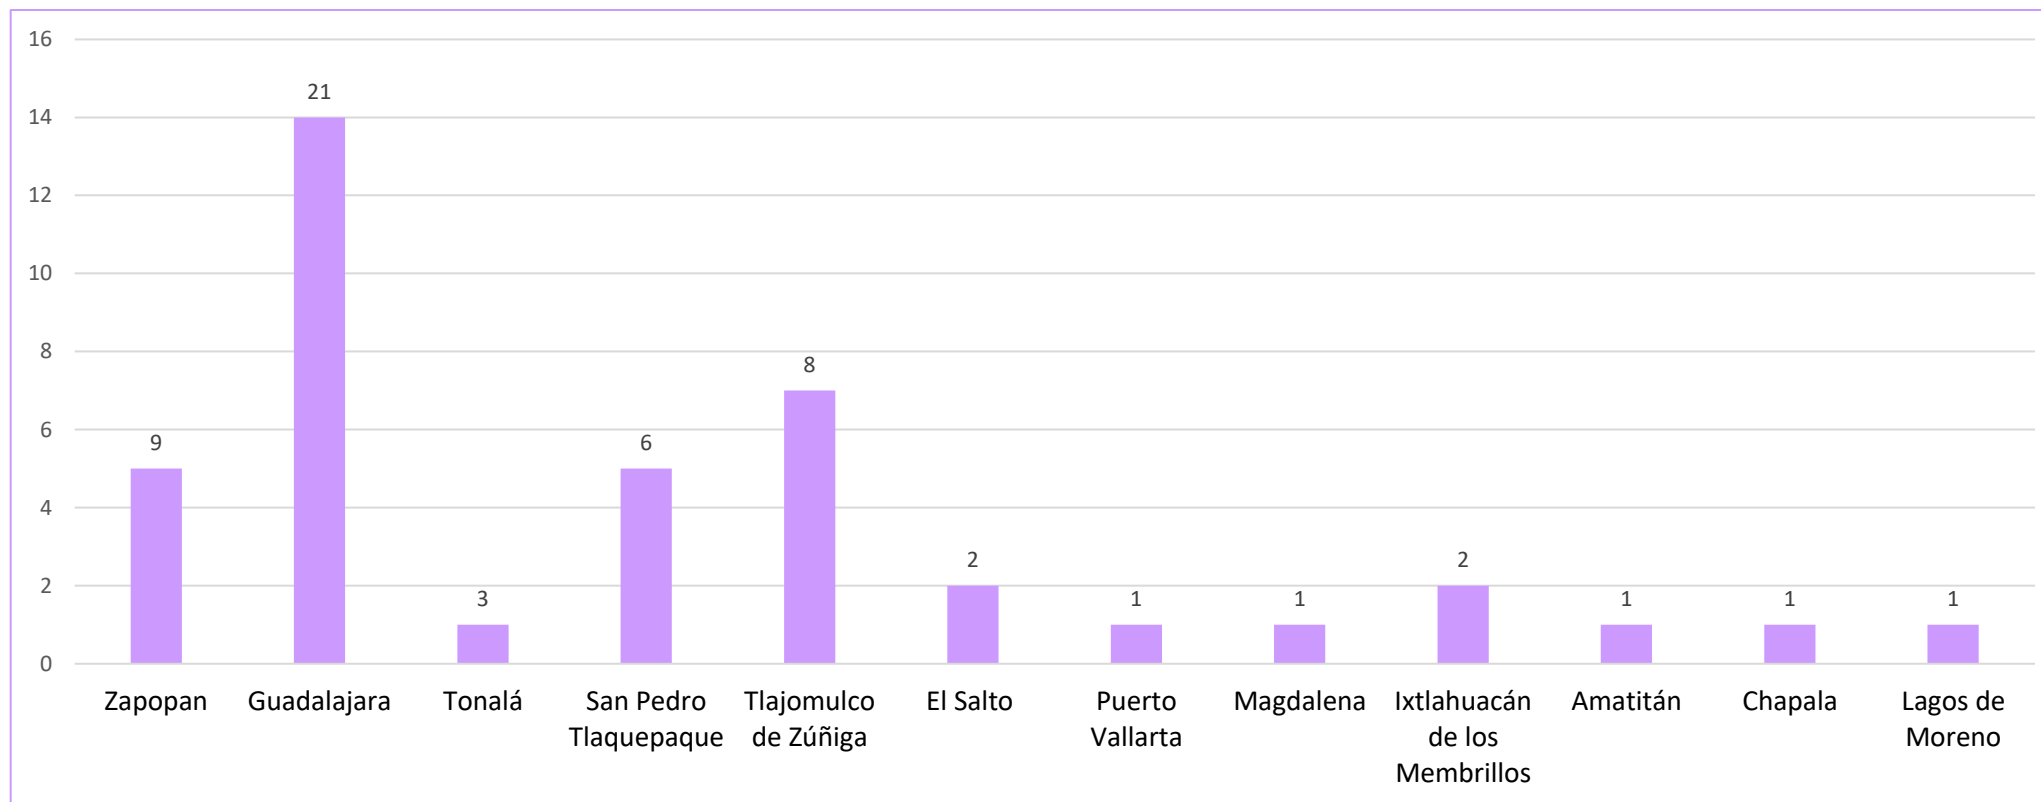

Registros en prensa sobre eventos de probable violencia familiar en Jalisco (2021-2022)

Fuente: registros en los medios de comunicación monitoreados por la Unidad de Análisis y Contexto de la CEDHJ del 01 de enero de 2021 al 25 de julio de 2022.